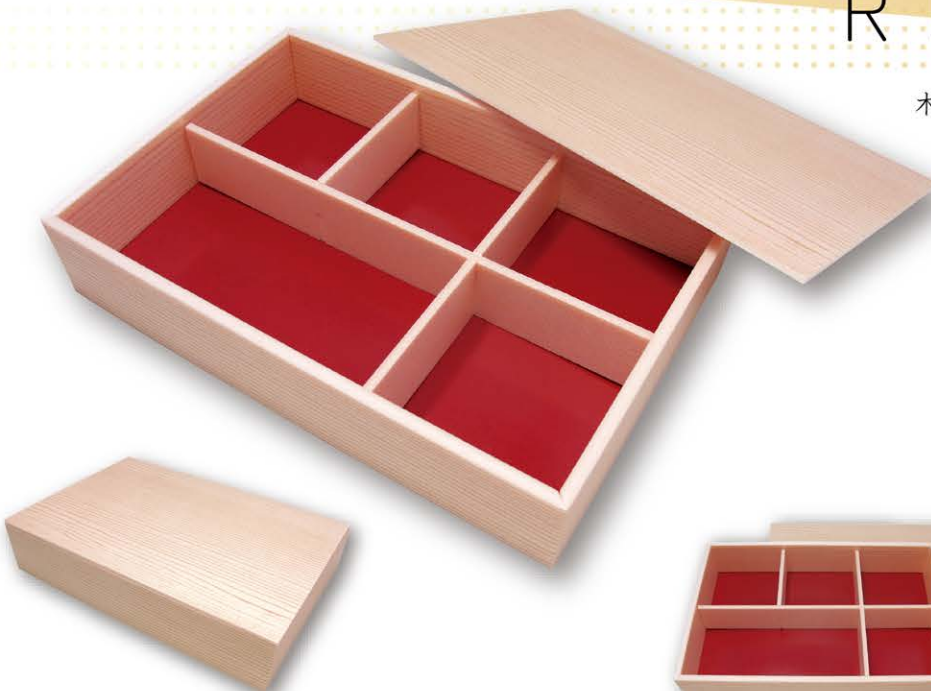

りょうひめすぎ ちょうかくにだんおり だい

両姫杉長角二段折大

木目柄に中底が赤色のシンプルな二段折です。

+オプション

オプションでカップを入れる事も可能！
▶ 対応カップ：小鉢 70
※汁物には、必ずカップをお使い下さい。
※カップは別売です。
実際にはセットされておりません。

※写真は小鉢70と70C仕切有の金色、70A仕切有と70丸の透明を使用しています。

使用事例

+オプション

掛紙&ゴムをプラスで、オリジナル性豊かにおしゃれ度アップ！

■ 両姫杉長角二段折 大

商品名	本体外寸(mm)	入数
両姫杉長角二段折大	202×105×45(38) ※二段でH90mm	70個

あーる えっちだぶる かいせきぜん しょう

RHW 会席膳小

木目柄に中底が赤色のシンプルなお弁当折。
盛付けしやすく、使いやすいです。

+オプション

オプションでカップを入れる事も可能！
▶ 対応カップ：小鉢 55
※汁物には、必ずカップをお使い下さい。
※カップは別売です。実際にはセットされておりません。

※写真は小鉢55金と銀、透明を使用しています。

■ RHW会席膳小 (アールエッチダブル カイセキゼンショウ)

商品名	本体外寸(mm)	入数
RHW会席膳小	235×158×45(40)	90個