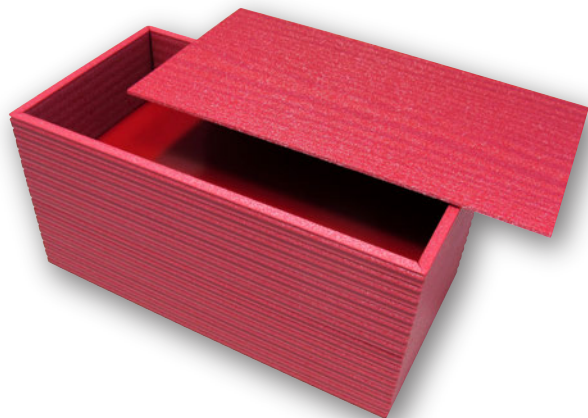

【ログウッド紅】は、側面がデコボコで人気のログウッドシリーズの赤色（紅色）バージョンです。鮮やかな紅色はお料理を愛らしく華やかに演出してくれます。

■ ログウッド紅 1

+オプション 掛紙&彩ゴム

※この中仕切が付いています。ログウッド1と同じ仕様です。

■ ログウッド紅 3

+オプション 掛紙&彩ゴム

※この中仕切が付いています。ログウッド3と同じ仕様です。

■ ログウッド紅 長角二段(小)、(大)

+オプション

オプションでカップを入れる事も可能！
▶ 対応カップ 長角二段(小)：小鉢65
長角二段(大)：小鉢70

※汁物には、必ずカップをお使い下さい。
※カップは別売です。
実際にはセットされておりません。

+オプション 掛紙&彩ゴム

※写真は小鉢65(70)の黒
小鉢65(70)丸の透明
小鉢65(70)B仕切有の金と黒
を使用しています。

★長角二段(小)は、2段で6寸松花堂とほぼ同じサイズ(185×198×50(43)mm)となります。
★長角二段(大)は、2段で7寸松花堂とほぼ同じサイズ(206×220×50(43)mm)となります。

■ ログウッド紅シリーズ

商品名	本体外寸(mm)	入数
ログウッド紅 1	346×132×H50(43)	60個
ログウッド紅 3	261×197×H50(43)	60個

商品名	本体外寸(mm)	入数
ログウッド紅 長角二段(小)	185× 99×H50(43)※二段でH100mm	60個
ログウッド紅 長角二段(大)	206×110×H50(43)※二段でH100mm	60個