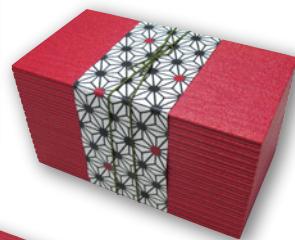

【ログウッド紅】は、側面がデコボコで人気のログウッドシリーズの赤色（紅色）バージョンです。鮮やかな紅色はお料理を愛らしく華やかに演出してくれます。

■ ログウッド紅 1

+オプション 掛紙&彩ゴム

※この中仕切が付いています。ログウッド1と同じ仕様です。

■ ログウッド紅 3

+オプション 掛紙&彩ゴム

※この中仕切が付いています。ログウッド3と同じ仕様です。

■ ログウッド紅 長角二段(小)、(大)

+オプション

オプションでカップを入れる事も可能！
▶ 対応カップ 長角二段(小)：小鉢65
長角二段(大)：小鉢70

※汁物には、必ずカップをお使い下さい。
※カップは別売です。
実際にはセットされておりません。

+オプション 掛紙&彩ゴム

※写真は小鉢65(70)の黒
小鉢65(70)丸の透明
小鉢65(70)B仕切有の金と黒
を使用しています。

★長角二段(小)は、2段で6寸松花堂とほぼ同じサイズ(185×198×50(43)mm)となります。
★長角二段(大)は、2段で7寸松花堂とほぼ同じサイズ(206×220×50(43)mm)となります。

■ ログウッド紅シリーズ

商品名	本体外寸(mm)	入数
ログウッド紅 1	346×132×H50(43)	60個
ログウッド紅 3	261×197×H50(43)	60個

商品名	本体外寸(mm)	入数
ログウッド紅 長角二段(小)	185× 99×H50(43)※二段でH100mm	60個
ログウッド紅 長角二段(大)	206×110×H50(43)※二段でH100mm	60個